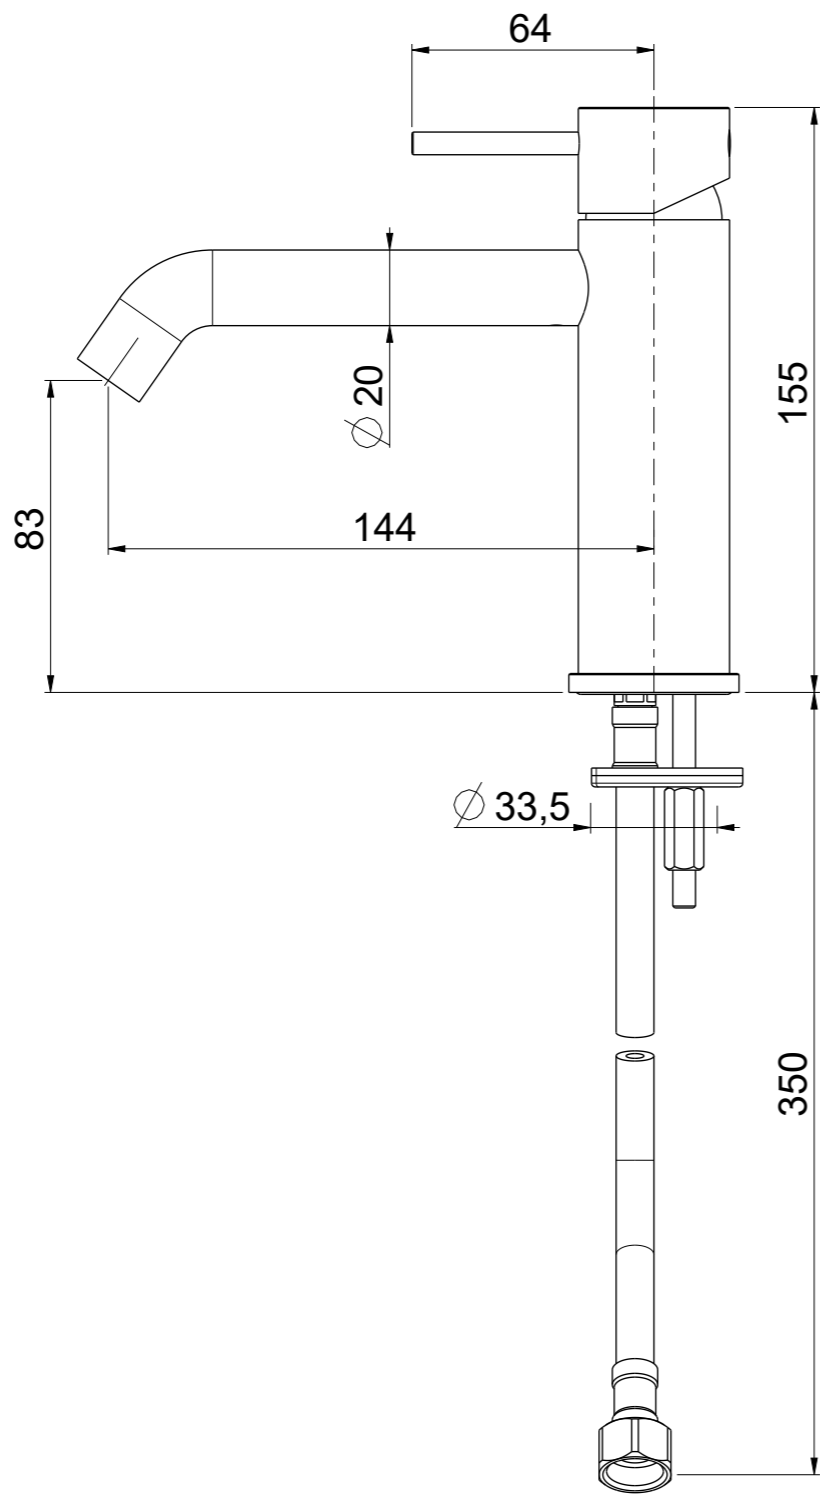

OIOLI RUBINETTERIE e-mail: mattia@oioli.com Via Pul Stretta, 10/12 28024 Gozzano (No) ITALY	DATA	6/3/2023	VERSIONE	PROGETTO	SCALA	CODICE DISEGNO	
	DISEGNATORE	B.F.	1.1		1:2	OILILT101RO	
DESCRIZIONE							ARTICOLO
MISCELATORE LAVABO LIFE BOCCA LUNGA							LILT101RO