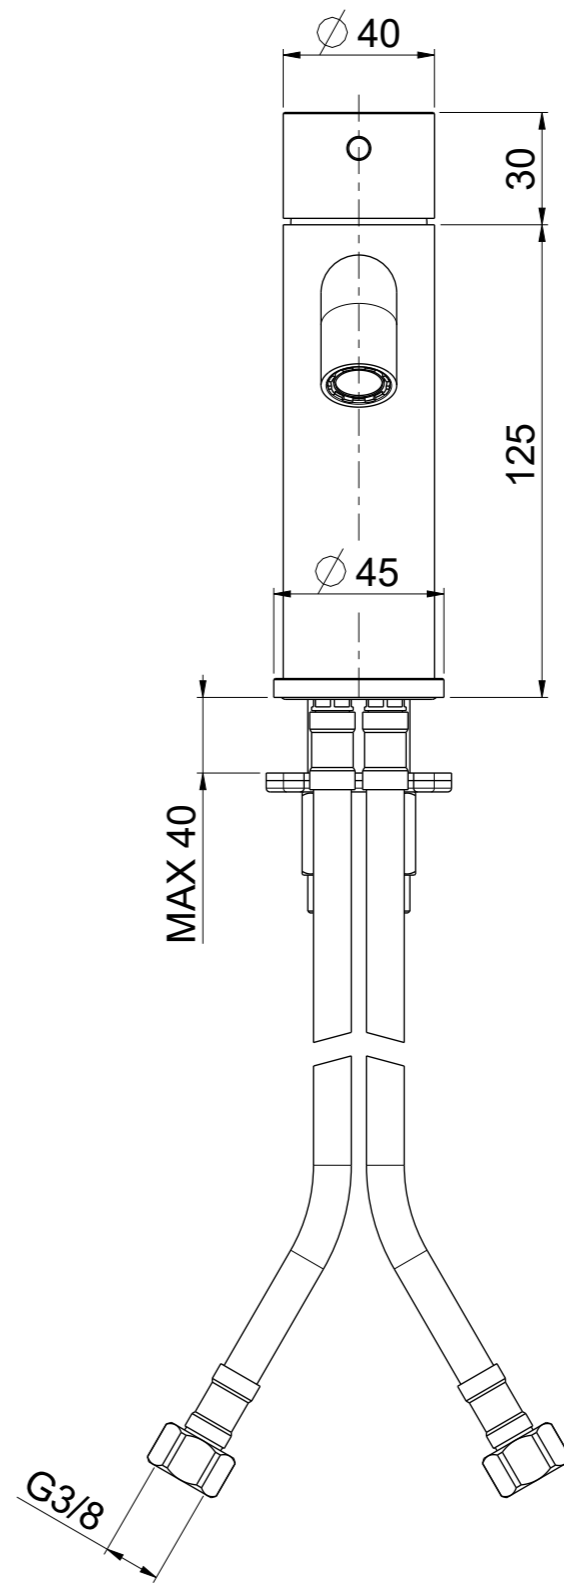

OIOLI RUBINETTERIE e-mail: mattia@oioli.com Via Pul Stretta, 10/12 28024 Gozzano (No) ITALY	DATA	6/3/2023	VERSIONE	PROGETTO	SCALA	CODICE DISEGNO	
	DISEGNATORE	B.F.	1.1		1:2	OILILT101RO	
DESCRIZIONE							ARTICOLO
MISCELATORE LAVABO LIFE BOCCA LUNGA							LILT101RO